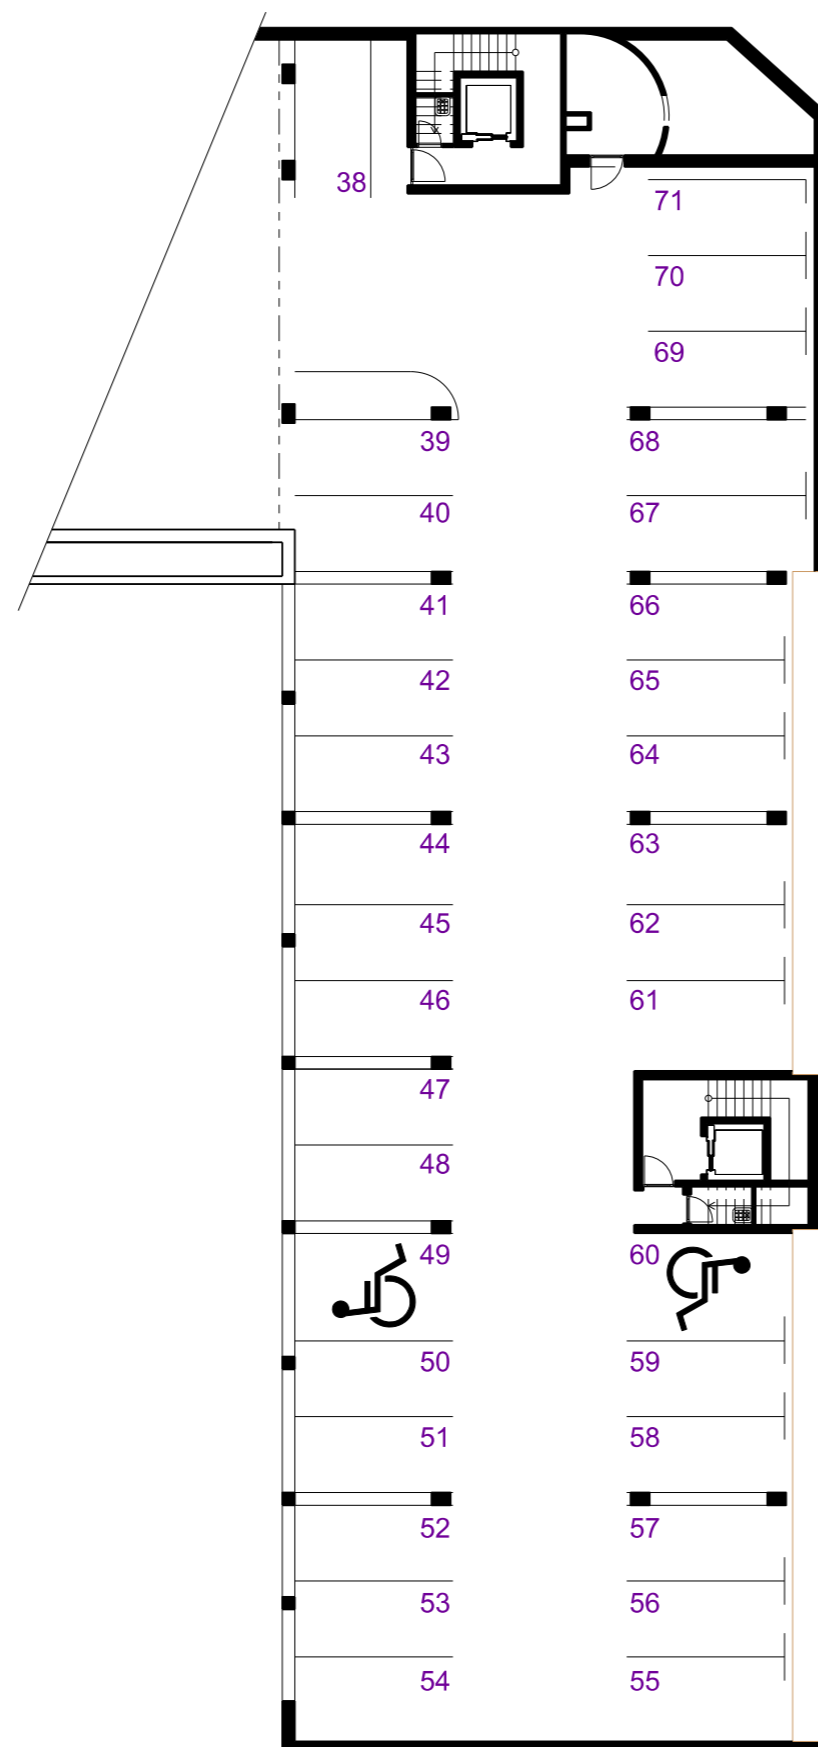

MLYNSKÁ BAŠTA

GARÁŽOVÉ STOJISKÁ OBJEKT 1

PODLAŽIE 1. PP

PREDAJCA:

XX REAL

XX REAL KOŠICE
Poštová 14, 040 01 Košice
Tel.: 0902 707 221

DEVELOPER: