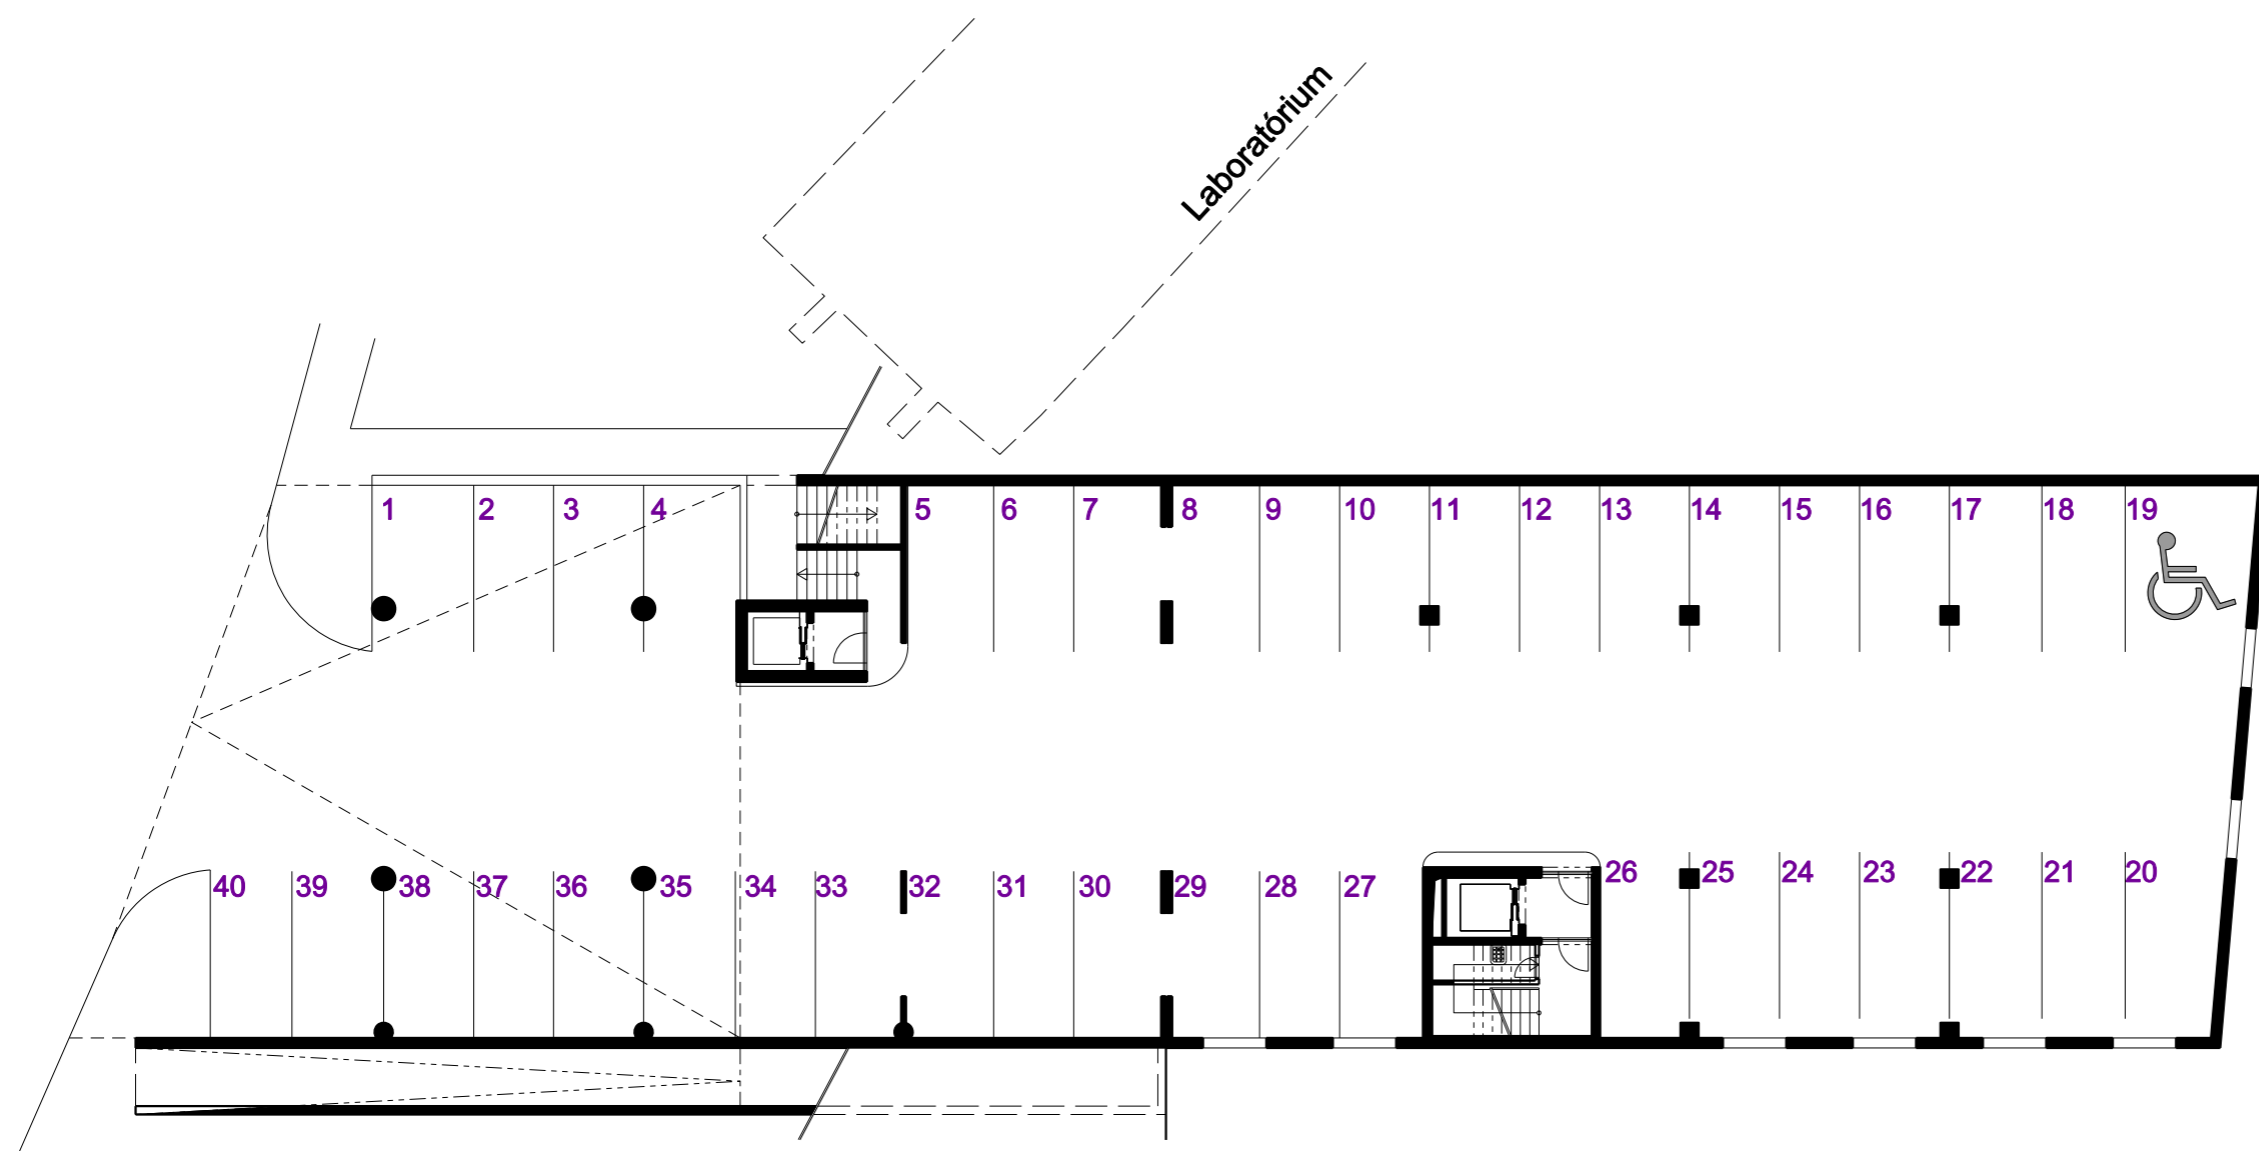

MLYNSKÁ BAŠTA

GARÁŽOVÉ STOJISKÁ OBJEKT 2

PODLAŽIE 1. PP

PREDAJCA:

XX REAL

XX REAL KOŠICE

Poštová 14, 040 01 Košice

Tel.: 0902 707 221

DEVELOPER: