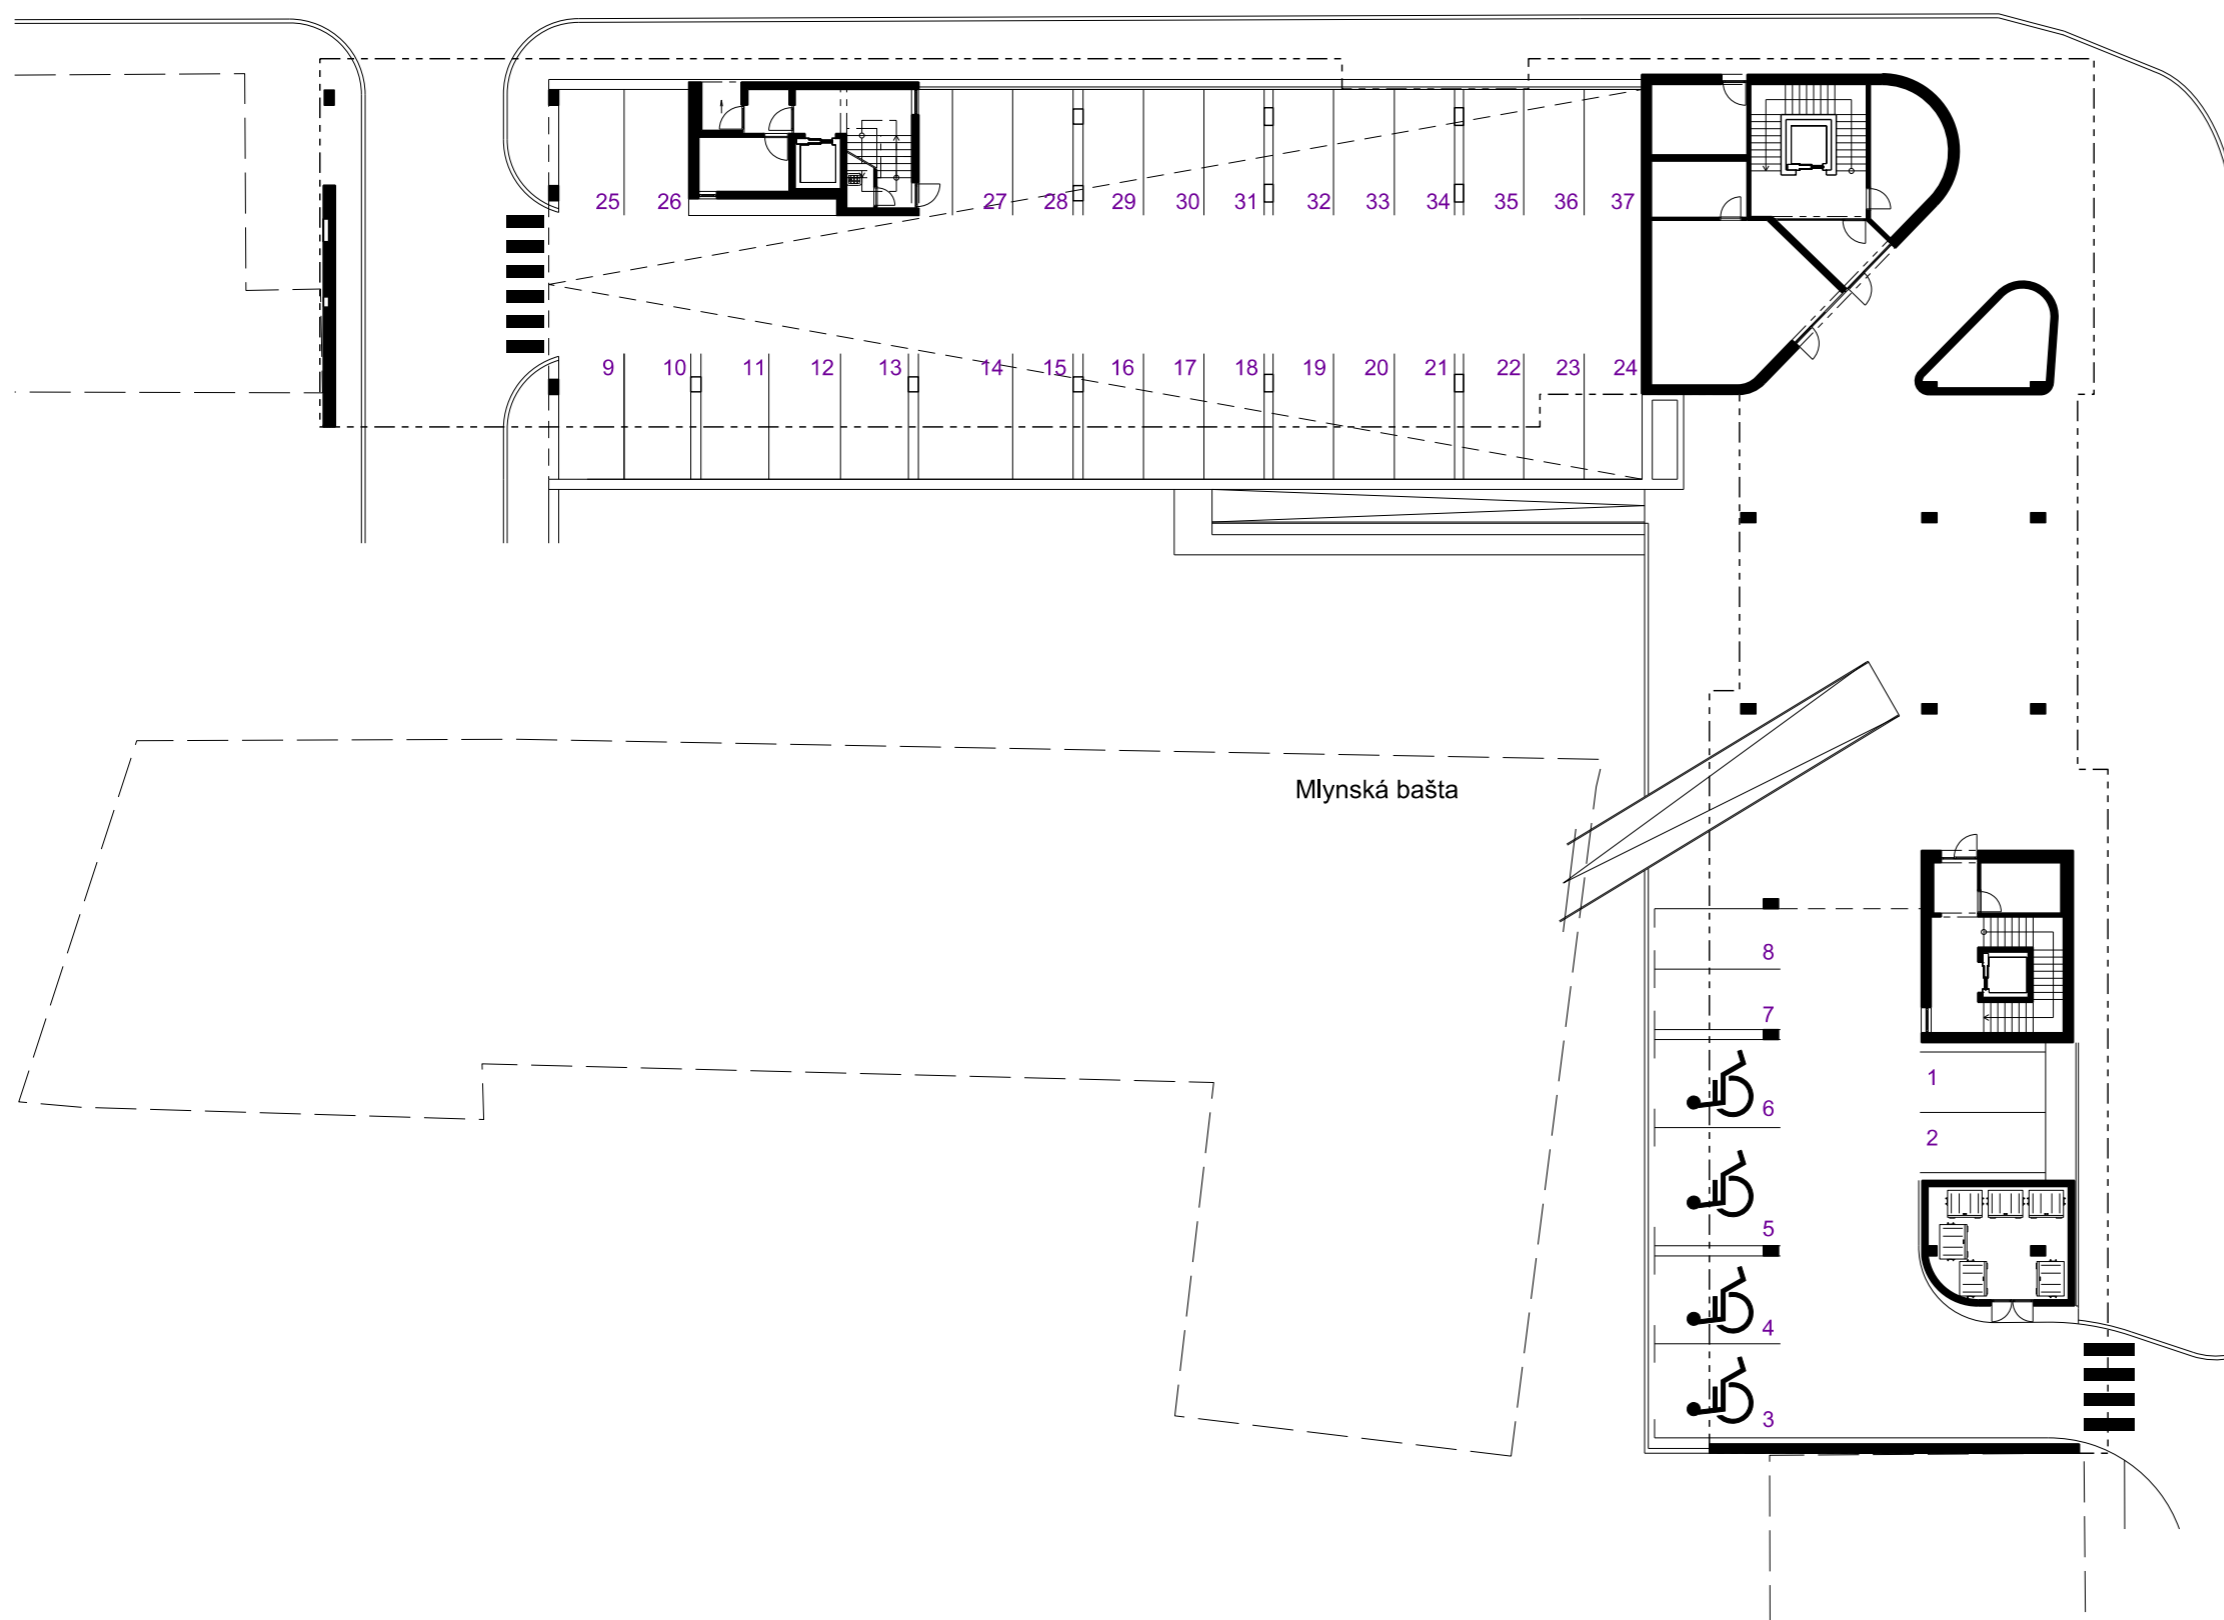

MLYNSKÁ BAŠTA

GARÁŽOVÉ STOJISKÁ OBJEKT 1

PODLAŽIE 1. NP

Parkovacie miesta č. 9 – 37 sa nachádzajú na šikmej rampe vedúcej do 1. podzemného podlažia.

PREDAJCA:

XX REAL KOŠICE
Poštová 14, 040 01 Košice
Tel.: 0902 707 221